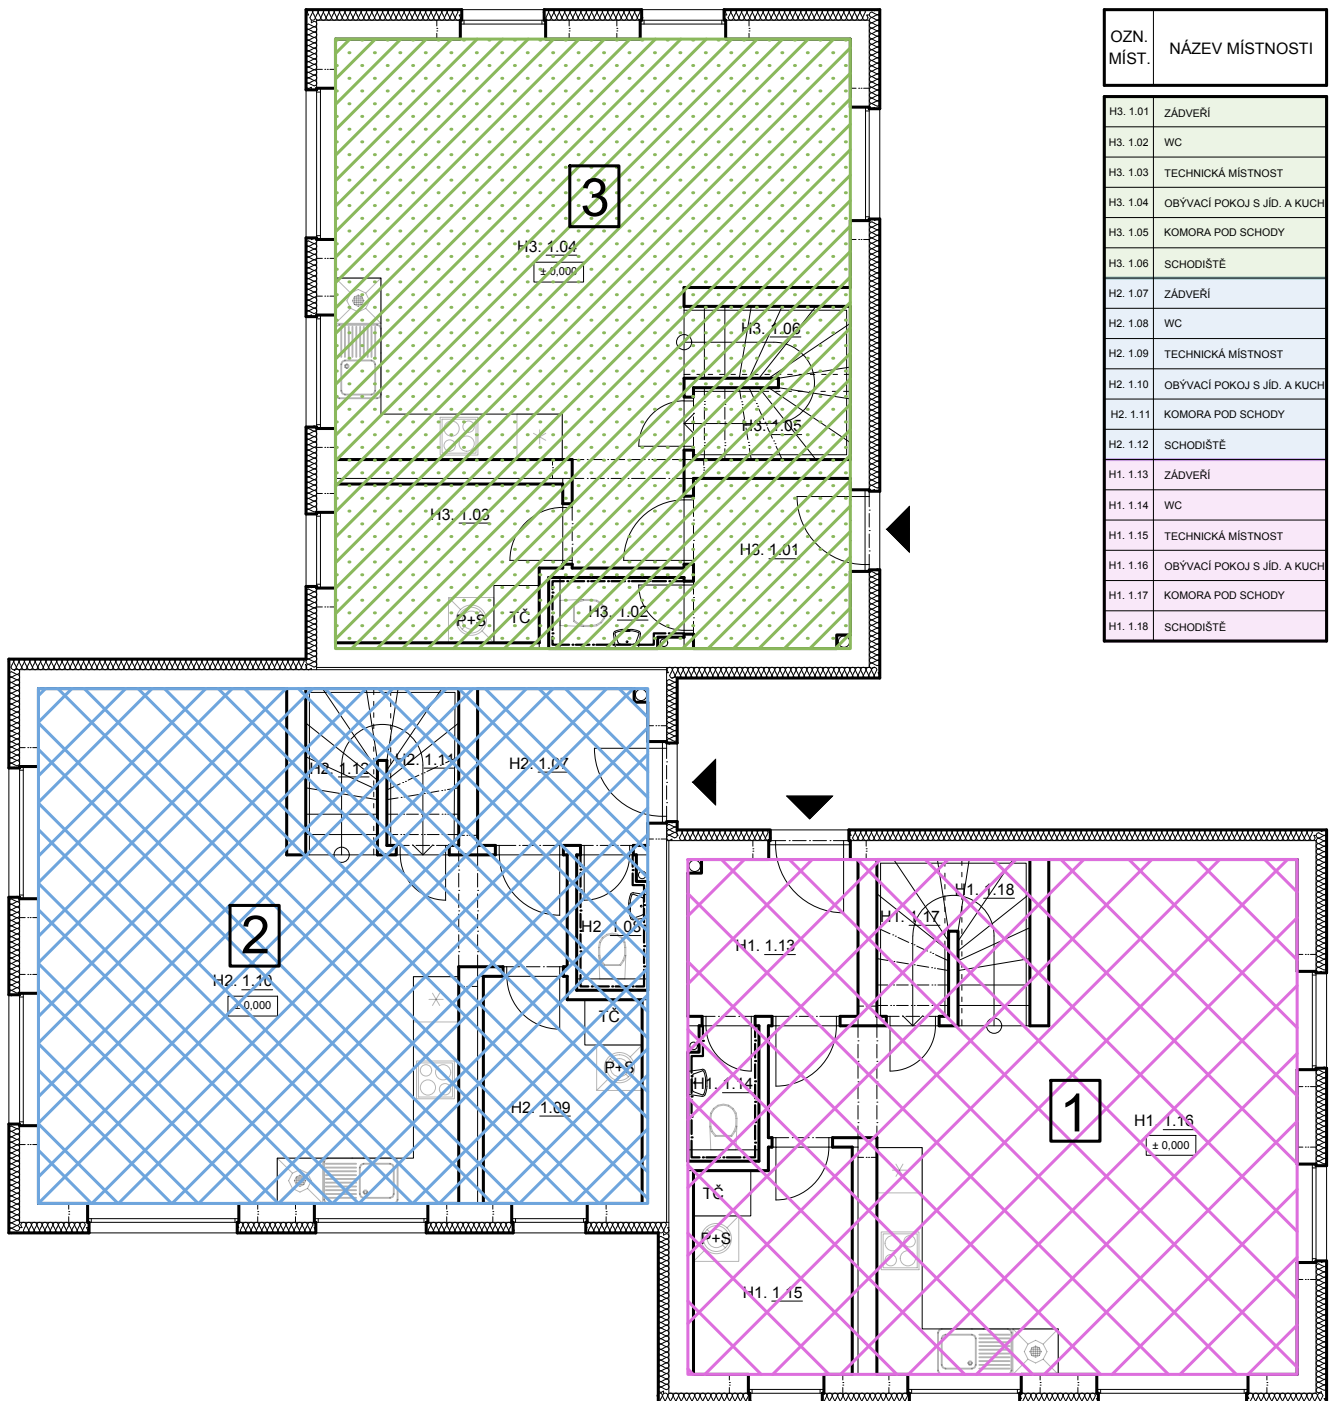

LEGENDA MÍSTNOSTÍ:

OZN. MÍST.	NÁZEV MÍSTNOSTI
H3. 1.01	ZÁDVEŘÍ
H3. 1.02	WC
H3. 1.03	TECHNICKÁ MÍSTNOST
H3. 1.04	OBÝVACÍ POKOJ S JÍD. A KUCH.
H3. 1.05	KOMORA POD SCHODY
H3. 1.06	SCHODIŠTĚ
H2. 1.07	ZÁDVEŘÍ
H2. 1.08	WC
H2. 1.09	TECHNICKÁ MÍSTNOST
H2. 1.10	OBÝVACÍ POKOJ S JÍD. A KUCH.
H2. 1.11	KOMORA POD SCHODY
H2. 1.12	SCHODIŠTĚ
H1. 1.13	ZÁDVEŘÍ
H1. 1.14	WC
H1. 1.15	TECHNICKÁ MÍSTNOST
H1. 1.16	OBÝVACÍ POKOJ S JÍD. A KUCH.
H1. 1.17	KOMORA POD SCHODY
H1. 1.18	SCHODIŠTĚ

číslo jednotky	označení jednotky	celková plocha jednotky
1	byt - rozestavěno	105,3 m ²
2	byt - rozestavěno	105,3 m ²
3	byt - rozestavěno	105,3 m ²

LEGENDA

1.NP jednotky H1
celková plocha 1.NP - 54,9 m²

1.NP jednotky H3
celková plocha 1.NP - 54,9 m²

1.NP jednotky H2
celková plocha 1.NP - 54,9 m²

LEGENDA MÍSTNOSTÍ:

OZN. MÍST.	NÁZEV MÍSTNOSTI
H3. 2.01	CHODBA
H3. 2.02	POKOJ
H3. 2.03	POKOJ
H3. 2.04	POKOJ
H3. 2.05	KOUPELNA
H2. 2.06	CHODBA
H2. 2.07	POKOJ
H2. 2.08	POKOJ
H2. 2.09	POKOJ
H2. 2.10	KOUPELNA
H1. 2.11	CHODBA
H1. 2.12	POKOJ
H1. 2.13	POKOJ
H1. 2.14	POKOJ
H1. 2.15	KOUPELNA

2.NP jednotky H2
celková plocha 2.NP - 50,4 m²

LEGENDA

Zahrada Z1 a parkovací stání jednotky 1
323 m²

Zahrada Z2 a parkovací stání jednotky 2
213 m²

Zahrada Z3 a parkovací stání jednotky 3
227 m²

Společná část Nemovité věci - přístupová komunikace
42 m²