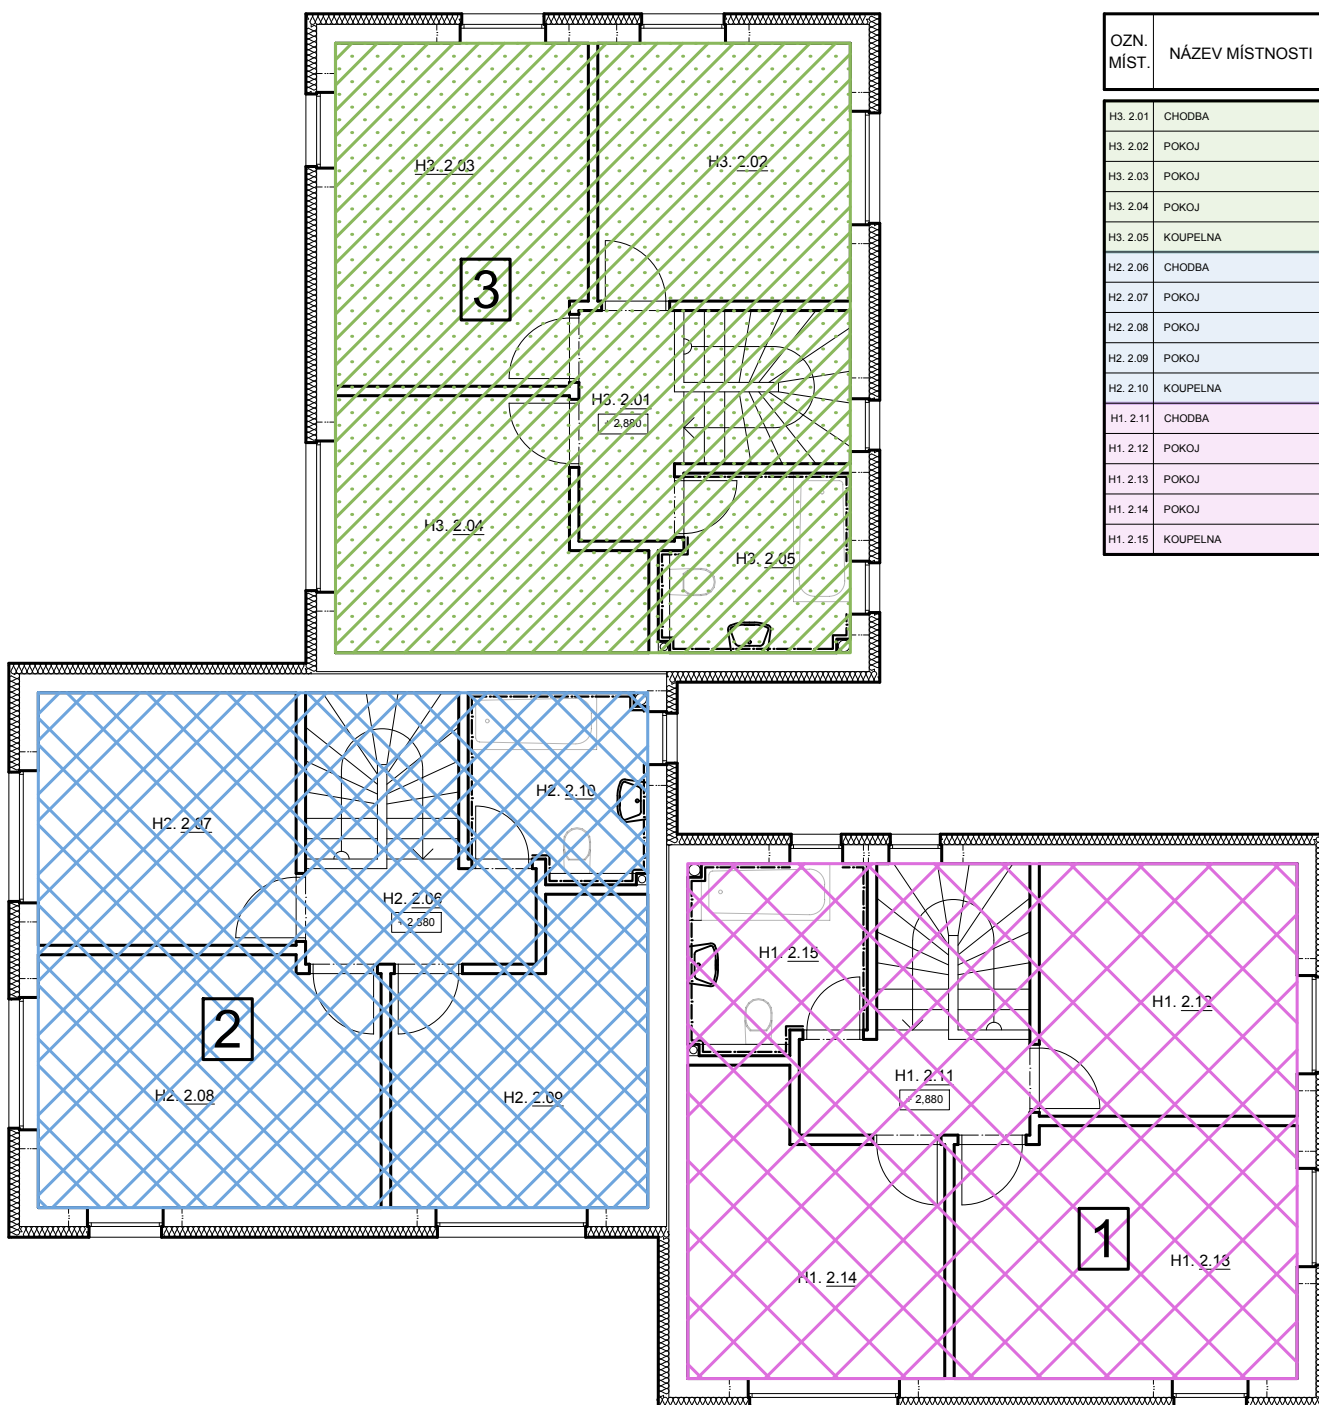

LEGENDA MÍSTNOSTÍ:

OZN. MÍST.	NÁZEV MÍSTNOSTI
H3. 1.01	ZÁDVEŘÍ
H3. 1.02	WC
H3. 1.03	TECHNICKÁ MÍSTNOST
H3. 1.04	OBÝVACÍ POKOJ S JÍD. A KUCH.
H3. 1.05	KOMORA POD SCHODY
H3. 1.06	SCHODIŠTĚ
H2. 1.07	ZÁDVEŘÍ
H2. 1.08	WC
H2. 1.09	TECHNICKÁ MÍSTNOST
H2. 1.10	OBÝVACÍ POKOJ S JÍD. A KUCH.
H2. 1.11	KOMORA POD SCHODY
H2. 1.12	SCHODIŠTĚ
H1. 1.13	ZÁDVEŘÍ
H1. 1.14	WC
H1. 1.15	TECHNICKÁ MÍSTNOST
H1. 1.16	OBÝVACÍ POKOJ S JÍD. A KUCH.
H1. 1.17	KOMORA POD SCHODY
H1. 1.18	SCHODIŠTĚ

číslo jednotky	označení jednotky	celková plocha jednotky
1	byt - rozestavěno	105,3 m ²
2	byt - rozestavěno	105,3 m ²
3	byt - rozestavěno	105,3 m ²

LEGENDA

1.NP jednotky H1
celková plocha 1.NP - 54,9 m²

1.NP jednotky H3
celková plocha 1.NP - 54,9 m²

1.NP jednotky H2
celková plocha 1.NP - 54,9 m²

LEGENDA MÍSTNOSTÍ:

OZN. MÍST.	NÁZEV MÍSTNOSTI
H3. 2.01	CHODBA
H3. 2.02	POKOJ
H3. 2.03	POKOJ
H3. 2.04	POKOJ
H3. 2.05	KOUPELNA
H2. 2.06	CHODBA
H2. 2.07	POKOJ
H2. 2.08	POKOJ
H2. 2.09	POKOJ
H2. 2.10	KOUPELNA
H1. 2.11	CHODBA
H1. 2.12	POKOJ
H1. 2.13	POKOJ
H1. 2.14	POKOJ
H1. 2.15	KOUPELNA

číslo jednotky	označení jednotky	celková plocha jednotky
1	byt - rozestavěno	105,3 m ²
2	byt - rozestavěno	105,3 m ²
3	byt - rozestavěno	105,3 m ²

LEGENDA

2.NP jednotky H1
celková plocha 2.NP - 50,4 m²

2.NP jednotky H3
celková plocha 2.NP - 50,4 m²